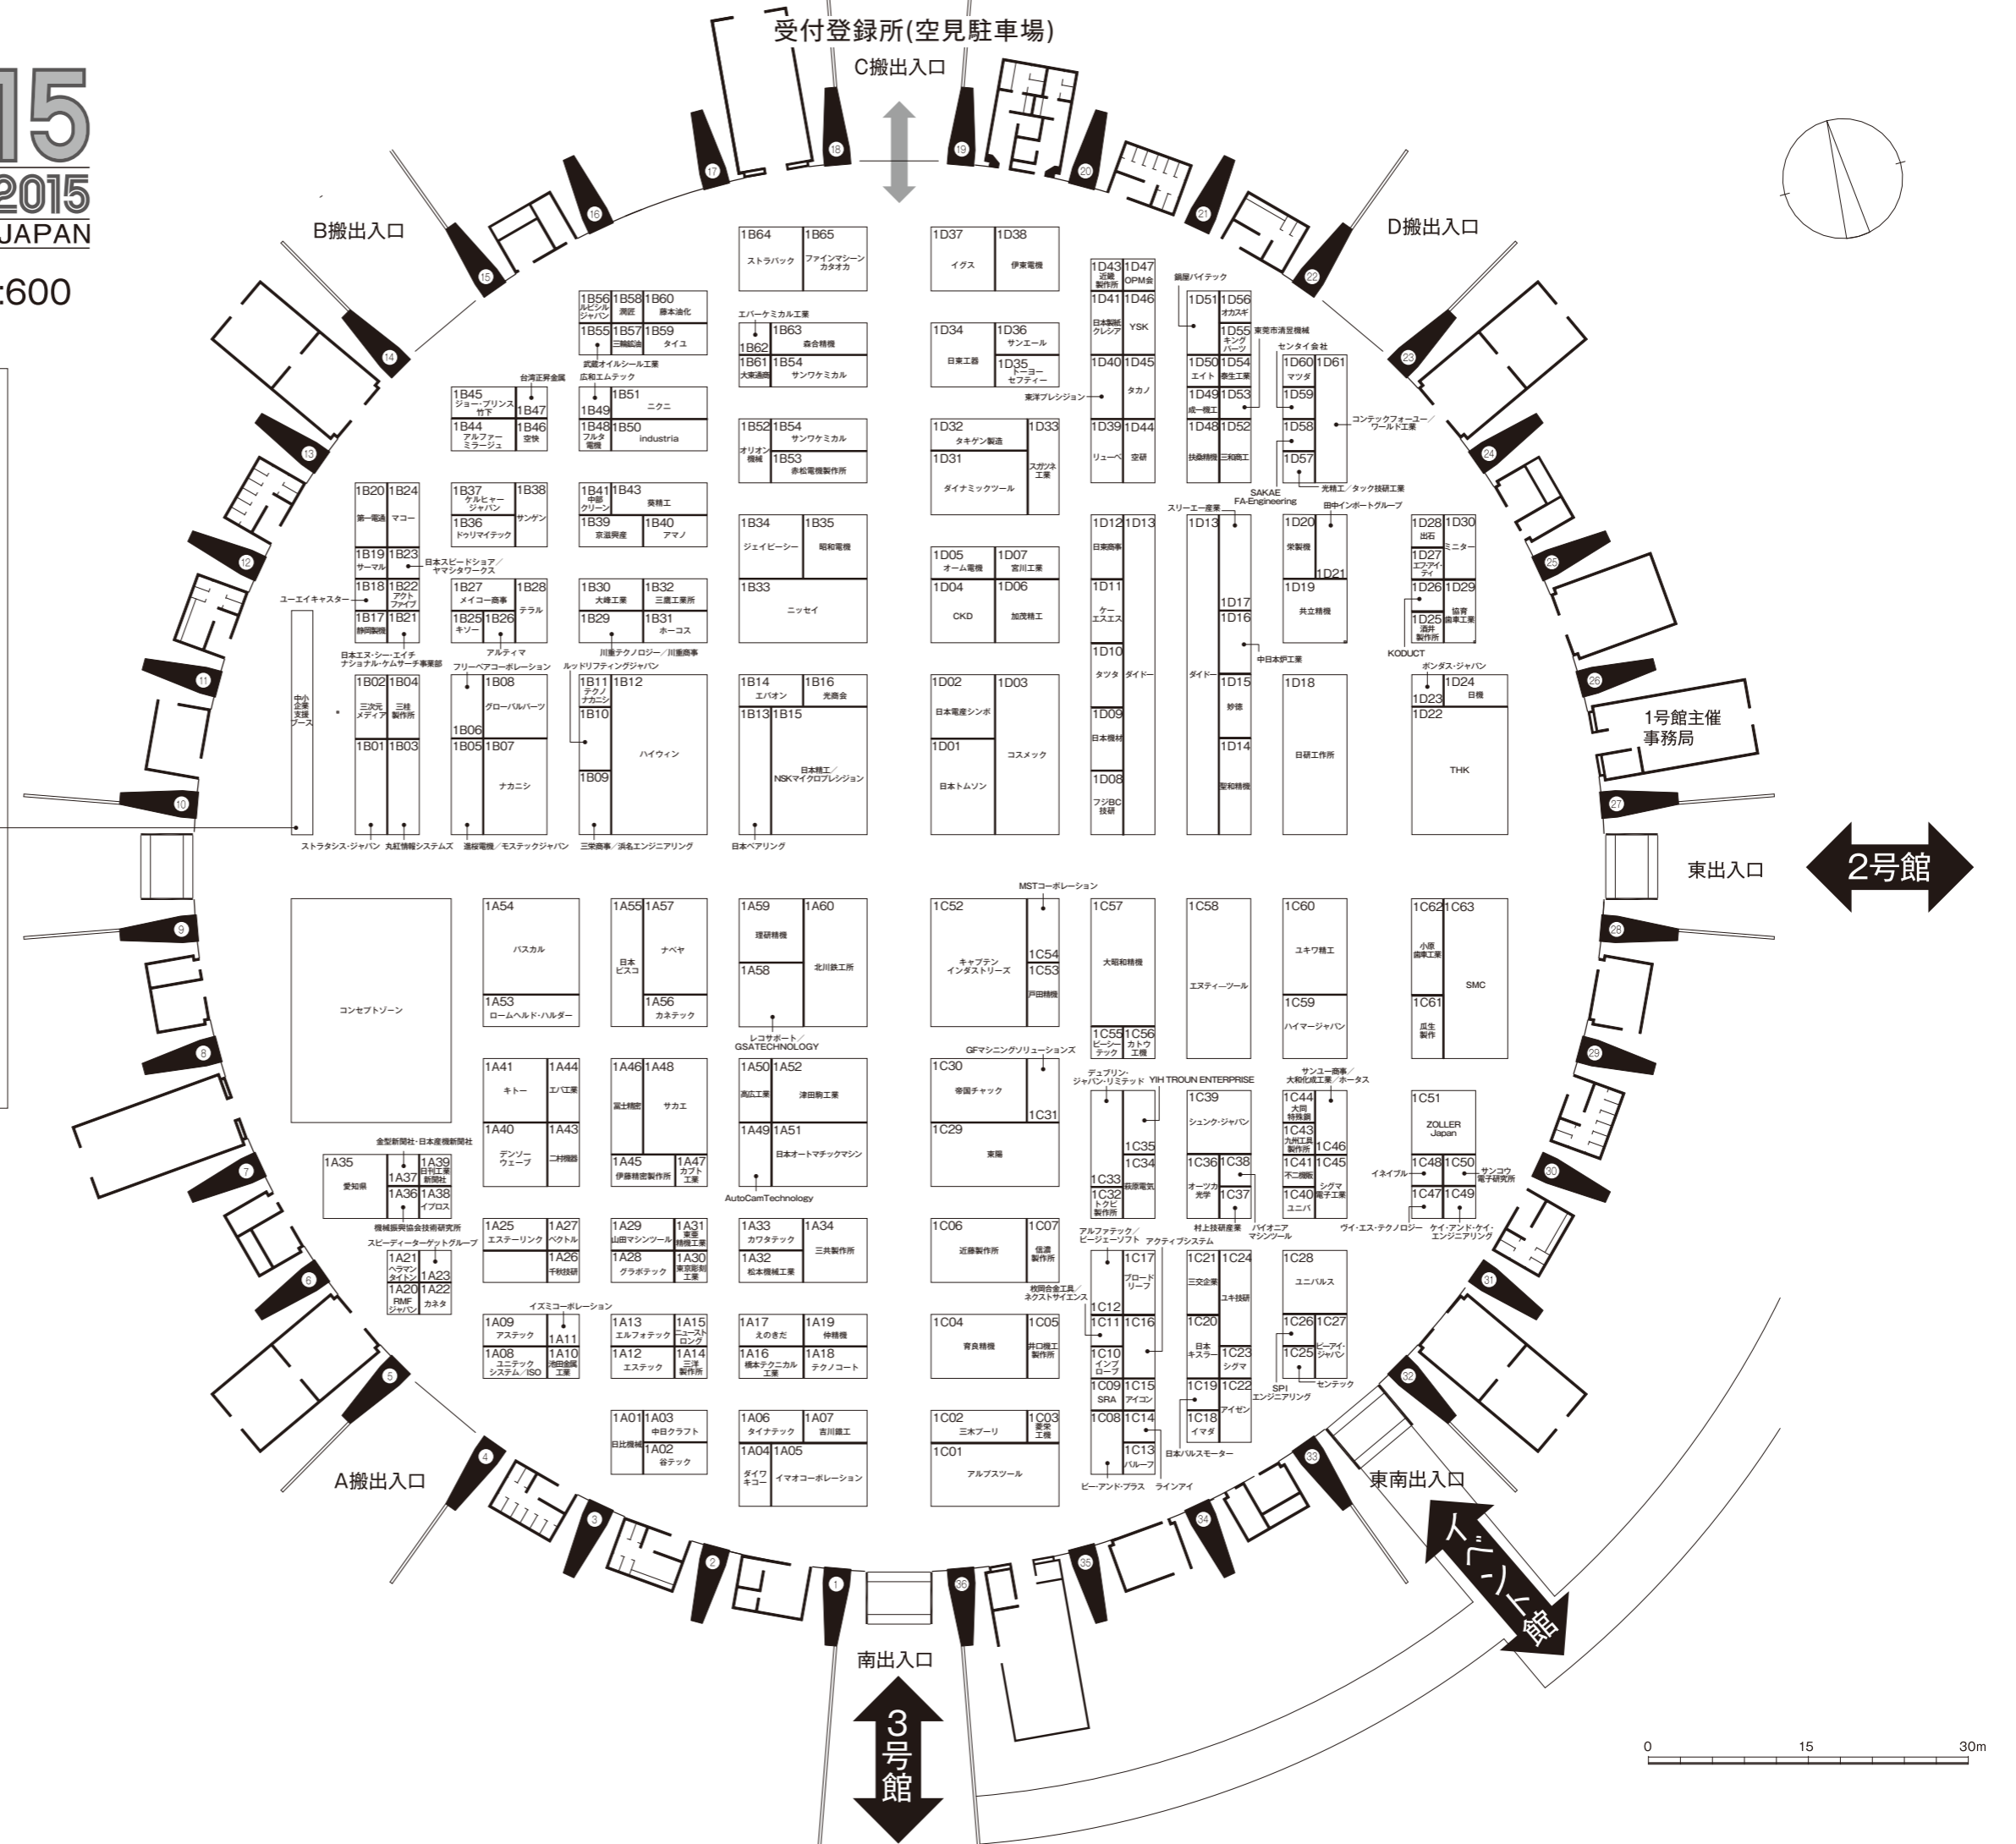

MECT 2015

メカトロテック ジャパン 2015

MECHATRONICS TECHNOLOGY JAPAN

第1展示館 平面図

S=1:600

S=1:200

1S10	タイヨーテクノ
1S09	テクノ21グループ
1S08	組立クリンテック
1S07	NPMファイブモーション
1S06	中部
1S05	弘機商会
1S04	美栄システム
1S03	もろん
1S02	ツールシステム
1S01	内山乃物

MECT 2015

メカトロテック ジャパン 2015 MECHATRONICS TECHNOLOGY JAPAN

第2展示館 平面図

S=1:500